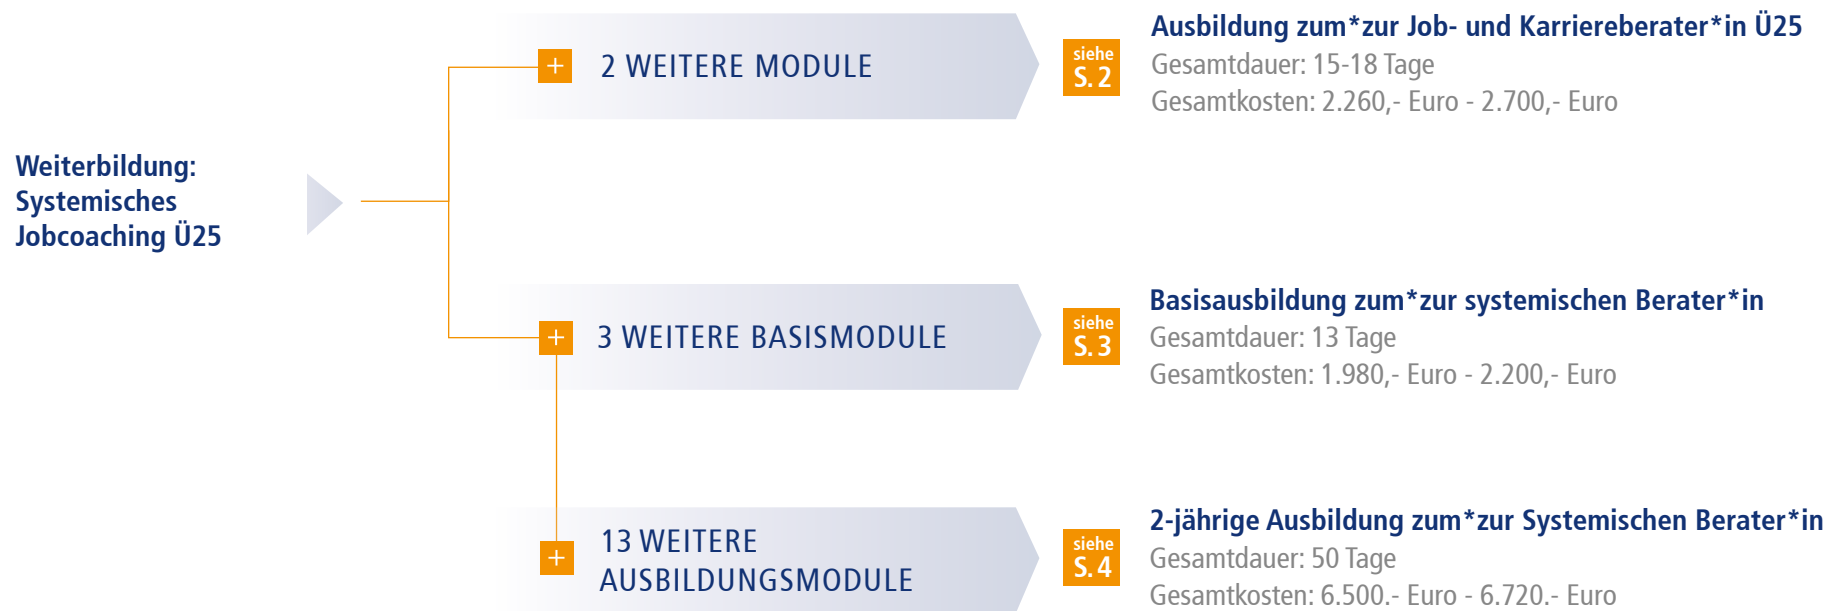

Sie haben die **Weiterbildung: Systemisches Jobcoaching Ü25** absolviert. Hier finden Sie einen Überblick über die Aufbaumöglichkeiten.

## Aufbaumöglichkeiten: Weiterbildung: Systemisches Jobcoaching Ü25