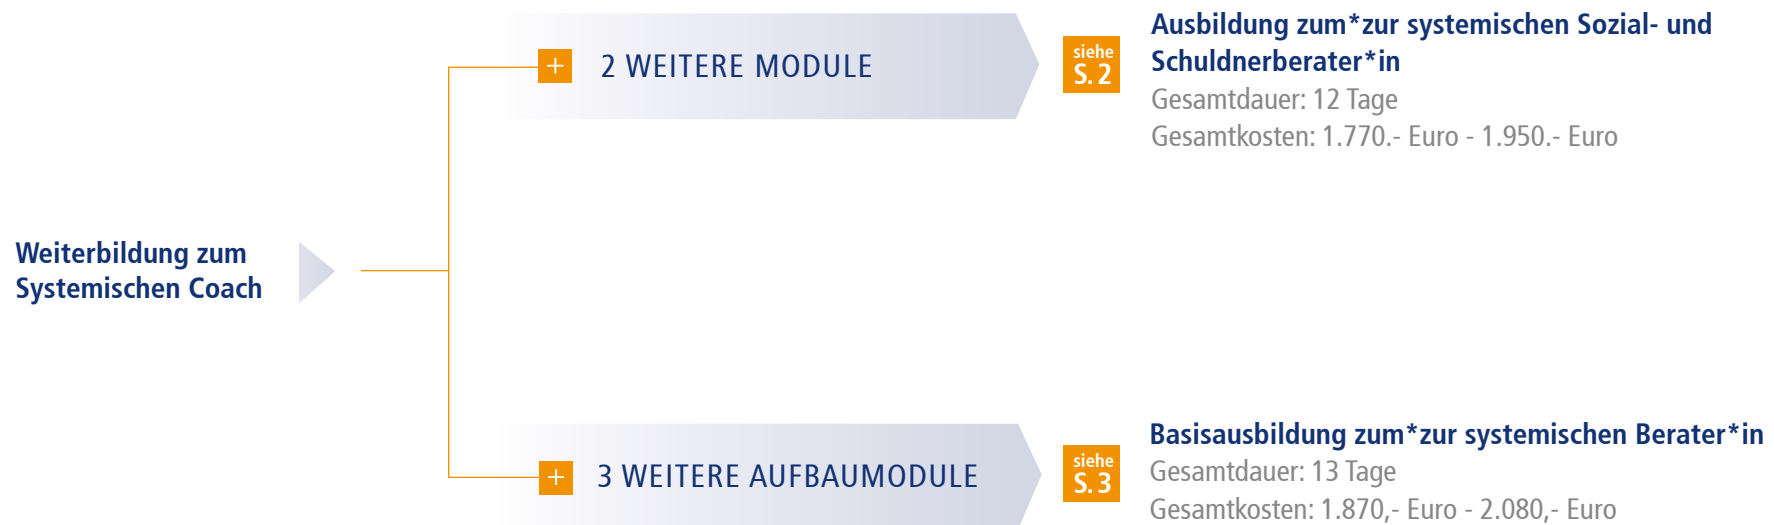

Sie haben die **Weiterbildung zum Systemischen Coach** absolviert. Hier finden Sie einen Überblick über die Aufbaumöglichkeiten.

Aufbaumöglichkeiten: Weiterbildung zum Systemischen Coach

Ausbildung zum* zur systemischen Sozial- und Schuldnerberater*in

Die Ausbildung besteht aus 3 Modulen. | Gesamtdauer: 12 Tage | Gesamtkosten: 1.770,- Euro - 1.950,- Euro

Weiterbildung zum Systemischen Coach

4 Tage

650,- Euro (Präsenz)

590,- Euro (*E-LEARNING*)

2 WEITERE MODULE