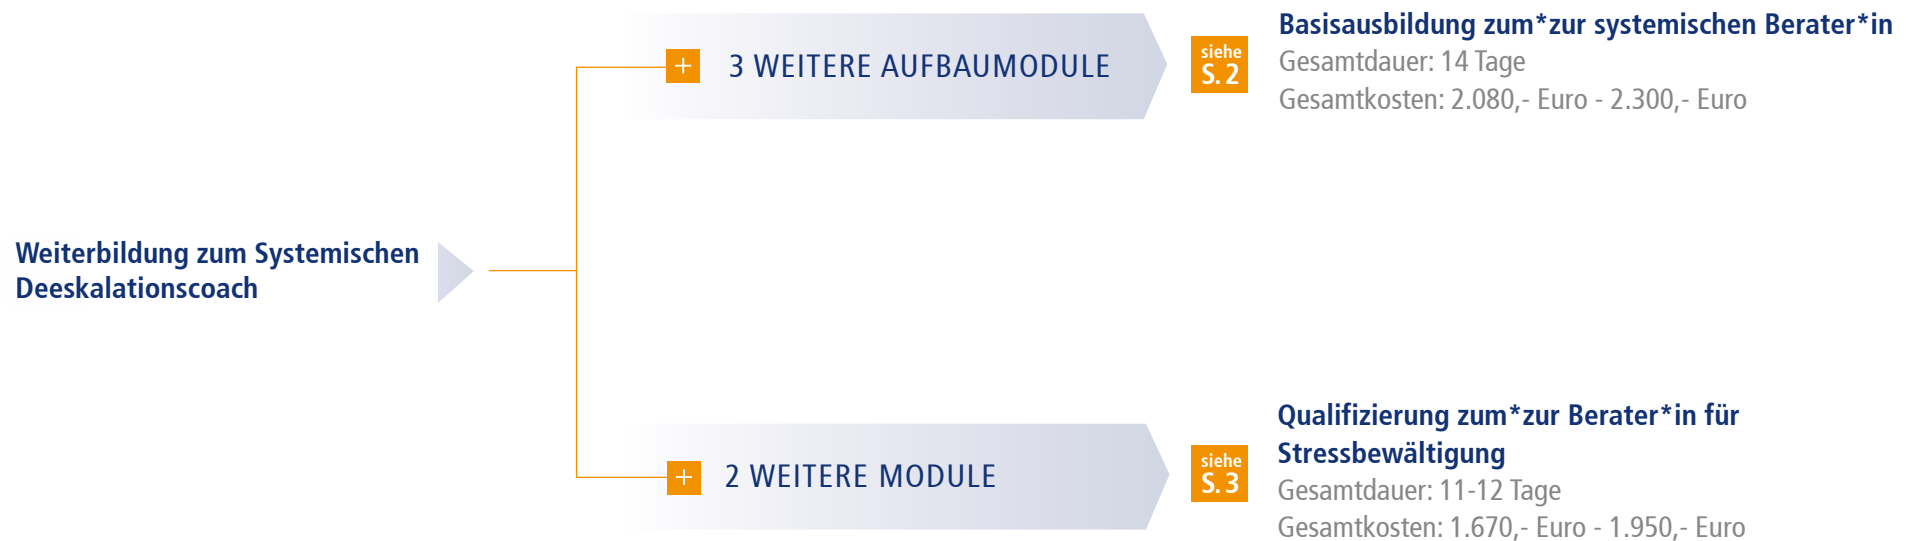

Sie haben die **Weiterbildung zum Systemischen Deeskalationscoach** absolviert. Hier finden Sie einen Überblick über die Aufbaumöglichkeiten.

Aufbaumöglichkeiten: Weiterbildung zum Systemischen Deeskalationscoach

Sie haben die **Weiterbildung zum Systemischen Deeskalationscoach** absolviert. Hier finden Sie einen Überblick über die Aufbaumöglichkeiten.

Basisausbildung zum*zur Systemischen Berater*in

Die Basisausbildung besteht aus 1 Einstiegsmodul und 3 Aufbaumodulen. | Gesamtdauer: 14 Tage | Gesamtkosten: 2.080,- Euro - 2.300,- Euro

Weiterbildung zum Systemischen Deeskalationscoach
Einstiegsmodul | 4 Tage
650,- Euro (Präsenz)
590,- Euro (*E-LEARNING*)

AUFBAUMODULE I-III
Die Module I-III können nur zusammen gebucht werden.

Aufbaumodul I
3 Tage

Aufbaumodul II
3 Tage

Aufbaumodul III
4 Tage

Basisausbildung zum*zur Systemischen Berater*in
10 Tage | 1.650,- Euro (Präsenz) / 1.490,- Euro (*E-LEARNING*)

Sie haben die **Weiterbildung zum Systemischen Deeskalationscoach** absolviert. Hier finden Sie einen Überblick über die Aufbaumöglichkeiten.