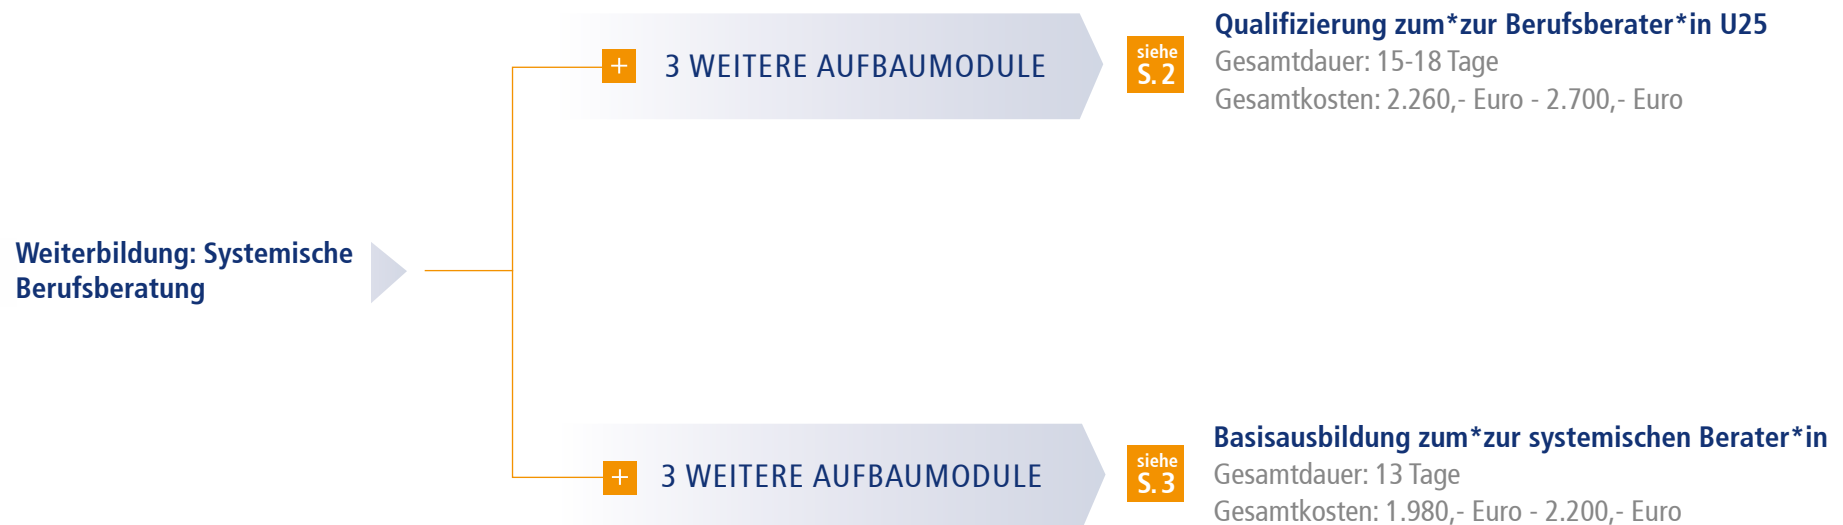

Sie haben die **Weiterbildung: Systemische Berufsberatung** absolviert. Hier finden Sie einen Überblick über die Aufbaumöglichkeiten.

Aufbaumöglichkeiten: **Weiterbildung: Systemische Berufsberatung**

Qualifizierung zum* zur Berufsberater*in U25

Die Qualifizierung besteht aus 1 Einstiegsmodul und 3 Aufbaumodulen. | Gesamtdauer: 15-18 Tage | Gesamtkosten: 2.260,- Euro - 2.700,- Euro

Weiterbildung:

Systemische Berufsberatung

3 Tage | 550,- Euro (Präsenz)
490,- Euro (E-LEARNING)