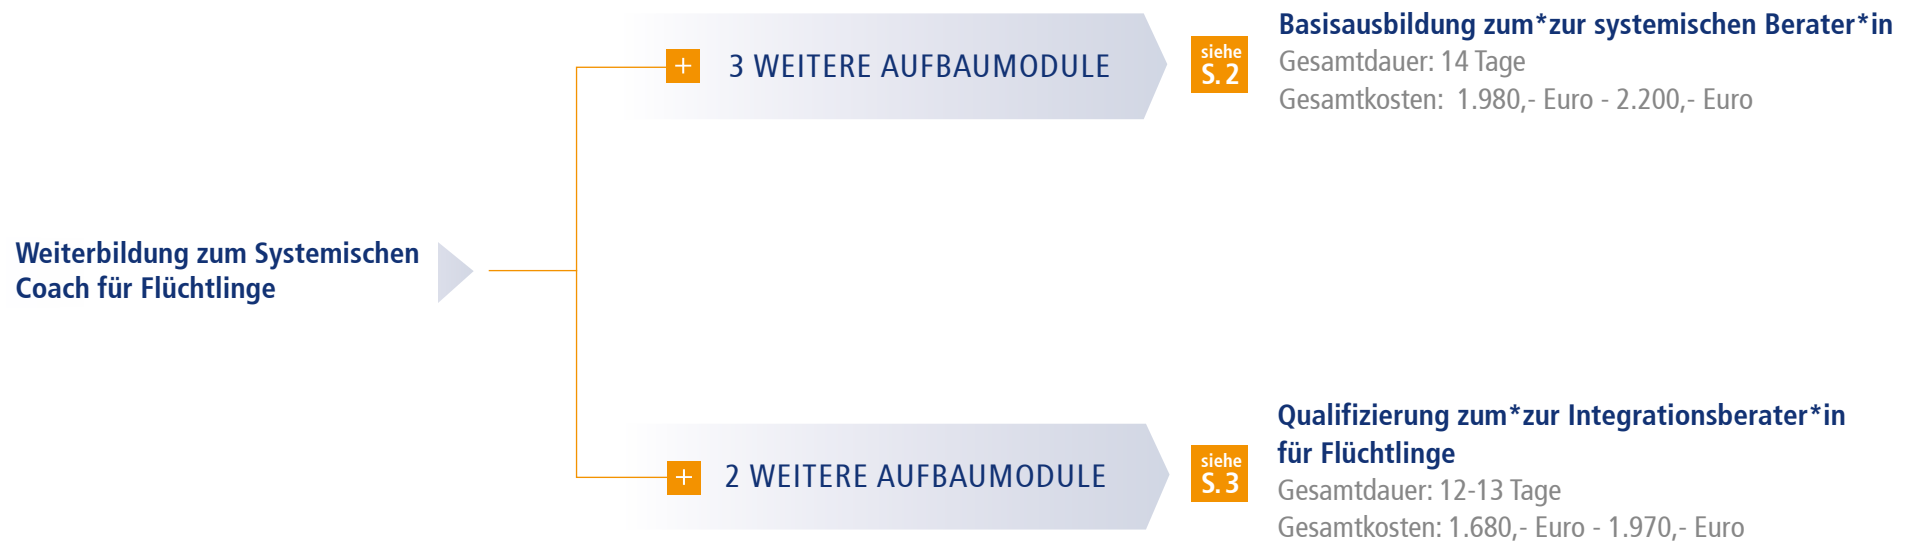

Sie haben die **Weiterbildung zum Systemischen Coach für Flüchtlinge** absolviert. Hier finden Sie einen Überblick über die Aufbaumöglichkeiten.

Aufbaumöglichkeiten: Weiterbildung zum Systemischen Coach für Flüchtlinge

Sie haben die **Weiterbildung zum Systemischen Coach für Flüchtlinge** absolviert. Hier finden Sie einen Überblick über die Aufbaumöglichkeiten.

Basisausbildung zum*zur Systemischen Berater*in

Die Basisausbildung besteht aus 1 Einstiegsmodul und 3 Aufbaumodulen. | Gesamtdauer: 14 Tage | Gesamtkosten: 1.980,- Euro - 2.200,- Euro