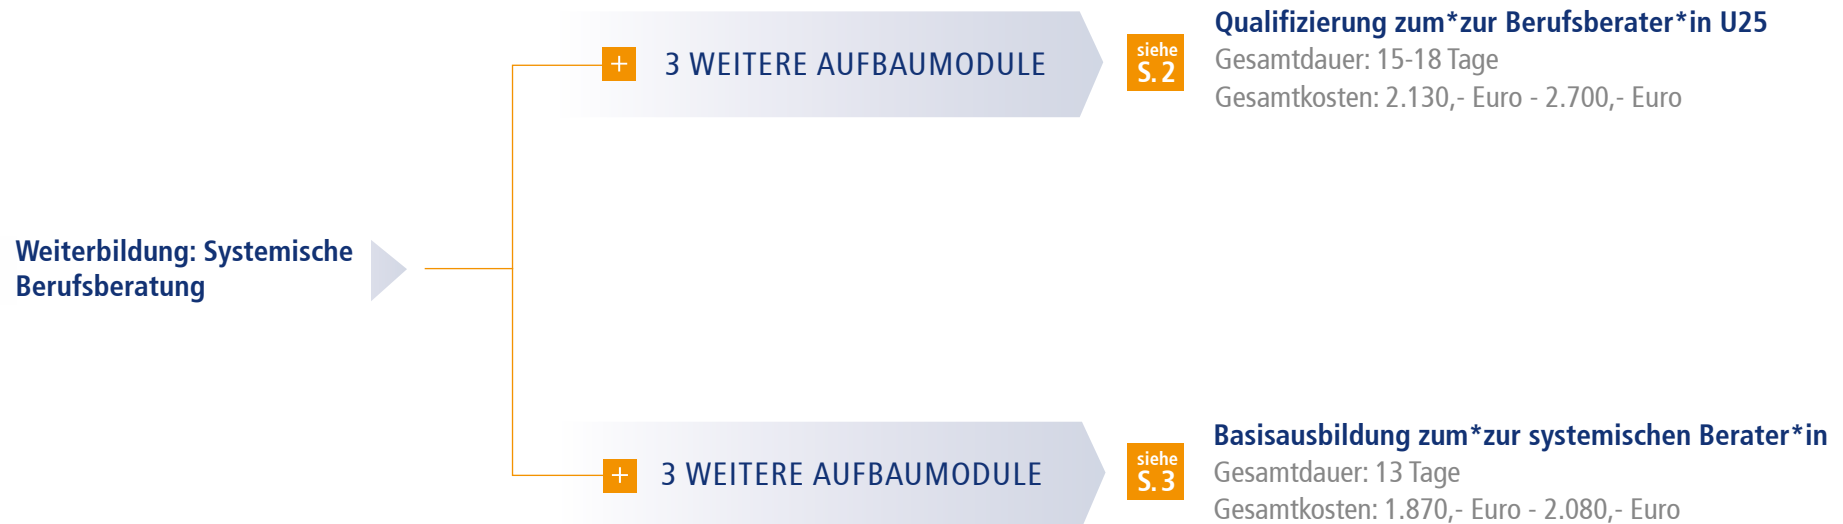

Sie haben die **Weiterbildung: Systemische Berufsberatung** absolviert. Hier finden Sie einen Überblick über die Aufbaumöglichkeiten.

Aufbaumöglichkeiten: **Weiterbildung: Systemische Berufsberatung**

Qualifizierung zum* zur Berufsberater*in U25

Die Qualifizierung besteht aus 1 Einstiegsmodul und 3 Aufbaumodulen. | Gesamtdauer: 15-18 Tage | Gesamtkosten: 2.130,- Euro - 2.700,- Euro

Weiterbildung: Systemische Berufsberatung

3 Tage | 500,- Euro (Präsenz)
450,- Euro (*E-LEARNING*)