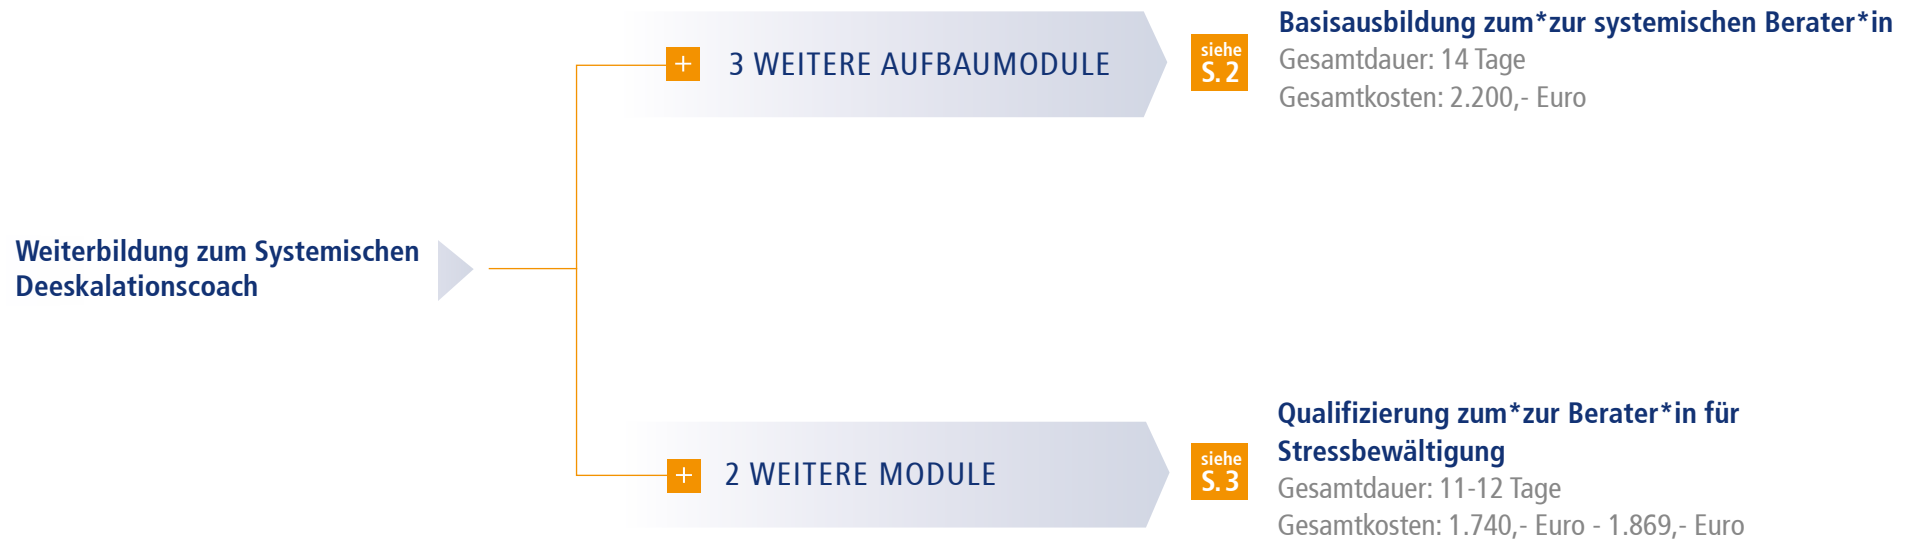

Sie haben die **Weiterbildung zum Systemischen Deeskalationscoach** absolviert. Hier finden Sie einen Überblick über die Aufbaumöglichkeiten.

## Aufbaumöglichkeiten: Weiterbildung zum Systemischen Deeskalationscoach

Sie haben die **Weiterbildung zum Systemischen Deeskalationscoach** absolviert. Hier finden Sie einen Überblick über die Aufbaumöglichkeiten.

## Basisausbildung zum\* zur Systemischen Berater\*in

Die Basisausbildung besteht aus 1 Einstiegsmodul und 3 Aufbaumodulen. | Gesamtdauer: 14 Tage | Gesamtkosten: 2.200,- Euro

**Weiterbildung zum Systemischen Deeskalationscoach**  
Einstiegsmodul | 4 Tage | 620,- Euro