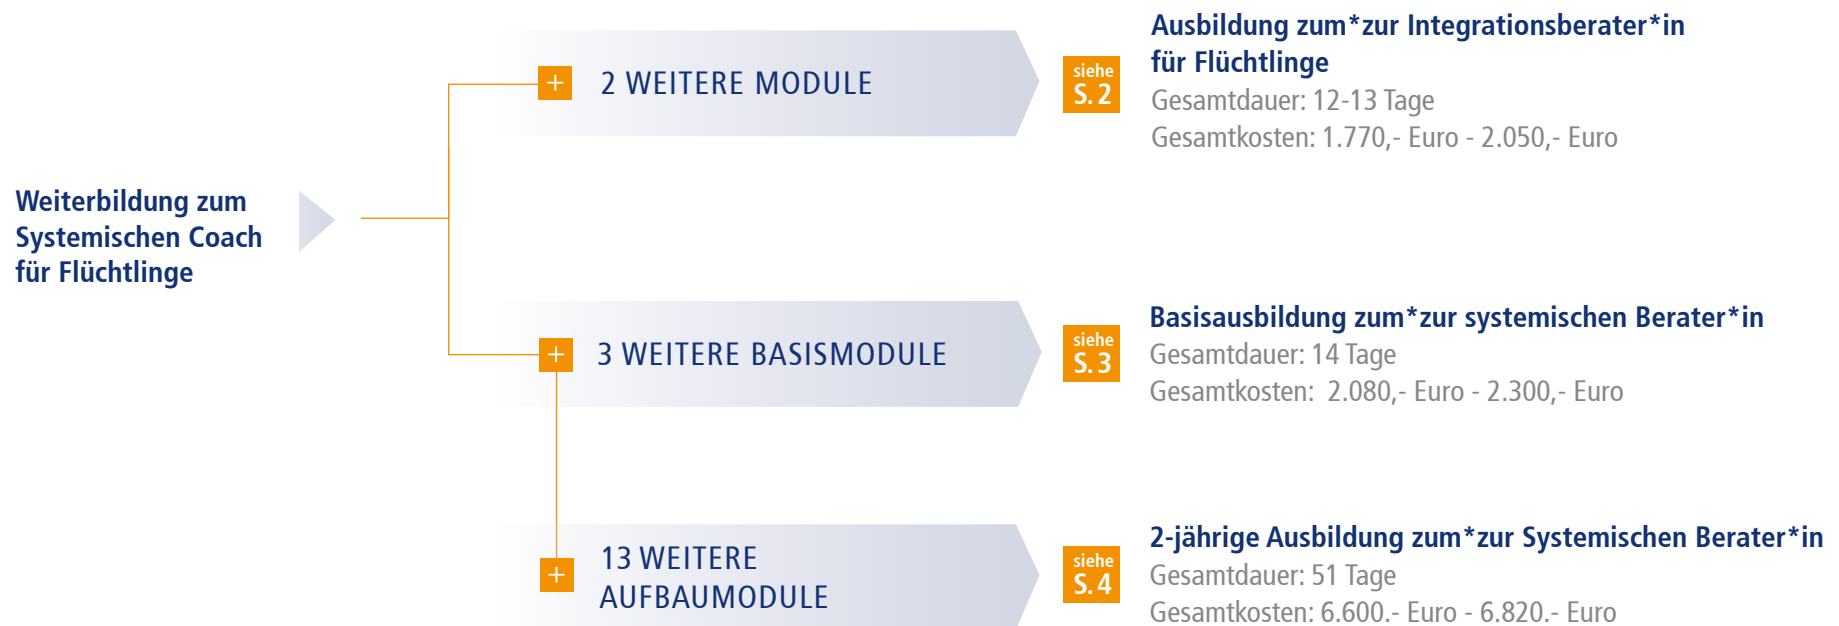

Sie haben die **Weiterbildung zum Systemischen Coach für Flüchtlinge** absolviert. Hier finden Sie einen Überblick über die Aufbaumöglichkeiten.

Aufbaumöglichkeiten: Weiterbildung zum Systemischen Coach für Flüchtlinge

Ausbildung zum* zur Integrationsberater*in für Flüchtlinge

Die Ausbildung besteht aus 1 Einstiegsmodul und 2 weiteren Modulen. | Gesamtdauer: 12-13 Tage | Gesamtkosten: 1.770,- Euro - 2.050,- Euro

Weiterbildung zum Systemischen Coach für Flüchtlinge