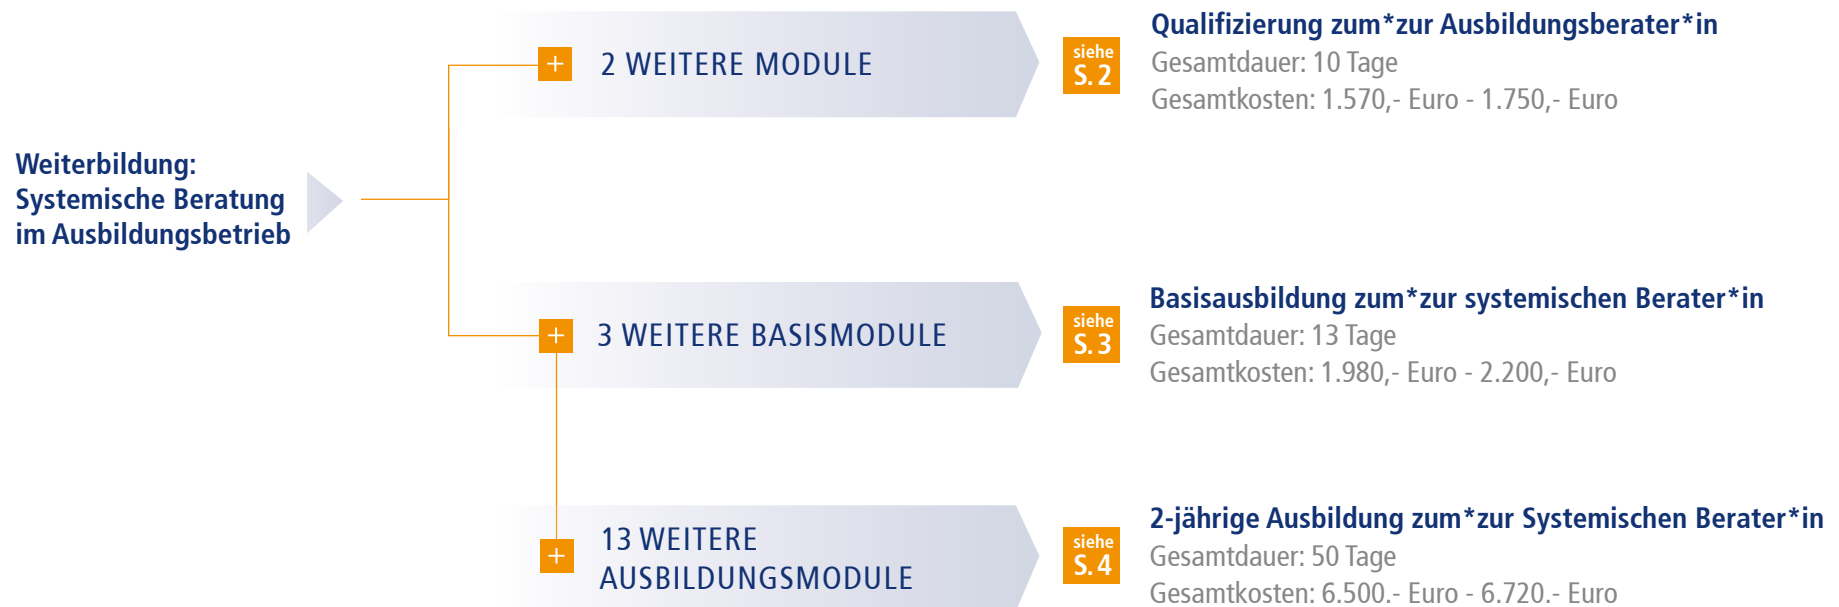

Sie haben die **Weiterbildung: Systemische Beratung im Ausbildungsbetrieb** absolviert. Hier finden Sie einen Überblick über die Aufbaumöglichkeiten.

Aufbaumöglichkeiten: **Weiterbildung: Systemische Beratung im Ausbildungsbetrieb**

Ausbildung zum* zur Ausbildungsberater*in

Die Ausbildung besteht aus 1 Einstiegsmodul und 2 Basismodulen. | Gesamtdauer: 10 Tage | Gesamtkosten: 1.570,- Euro - 1.750,- Euro

Weiterbildung: Systemische Beratung im Ausbildungsbetrieb

3 Tage | 550,- Euro (Präsenz) / 490,- Euro (*E-LEARNING*)

Basisausbildung zum*zur Systemischen Berater*in

Die Basisausbildung besteht aus 1 Einstiegsmodul und 3 Basismodulen. | Gesamtdauer: 13 Tage | Gesamtkosten: 1.980,- Euro - 2.200,- Euro